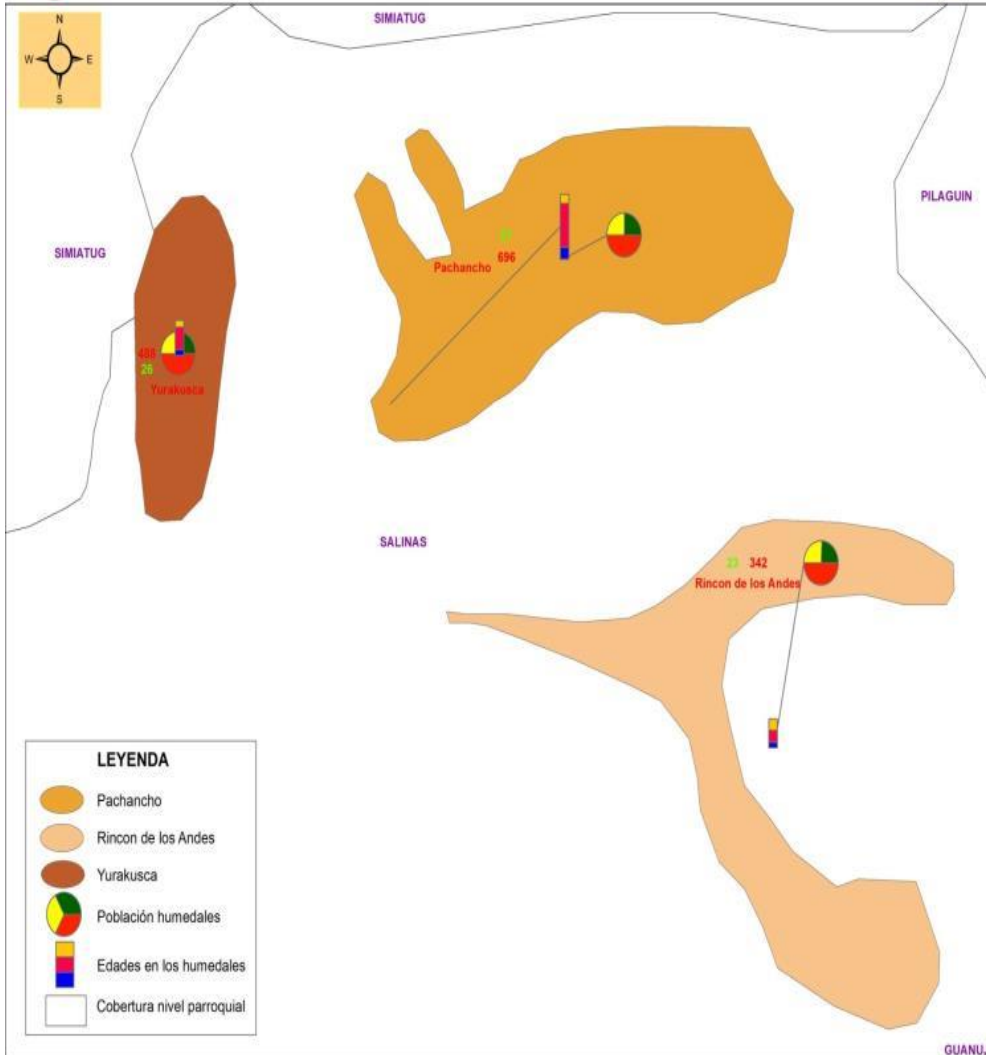

UNIVERSIDAD ESTATAL DE BOLÍVAR, FACULTAD DE CIENCIAS DE LA SALUD
ESCUELA DE ADMINISTRACIÓN DE RIESGOS Y DESASTRES

LEYENDA

- Pachancho
- Rincon de los Andes
- Yurakusca
- Población humedales
- Edades en los humedales
- Cobertura nivel parroquial

ANÁLISIS DE LA VULNERABILIDAD social y económica de los asentamientos humanos que influyen en la protección de los humedales de Rincón de los Andes, Pachancho y Yurak uscka en la parroquia Salinas, Canton Guaranda, provincia Bolívar, período marzo-septiembre 2013

SIMBOLOGIA

- Pachancho
- Rincón de los Andes
- Yurakusca
- Rango_Edad
- Rango pobl.
- Porcent. edad
- Pob. mujer
- Pob. hombre
- Pob_Total

Humedales, Parroquia Salinas

Proyección: Universal Transversa de Mercator (UTM) WGS84 Zona 17
 Fuente: Instituto Geográfico Militar (IGM) Hoja Topográfica ÑIV-C1 Escala 1: 50000
 Elaborado por: Manobanda Marco y Olvera Verónica
 Revisado y Aprobado por: Ing. Adolfo García